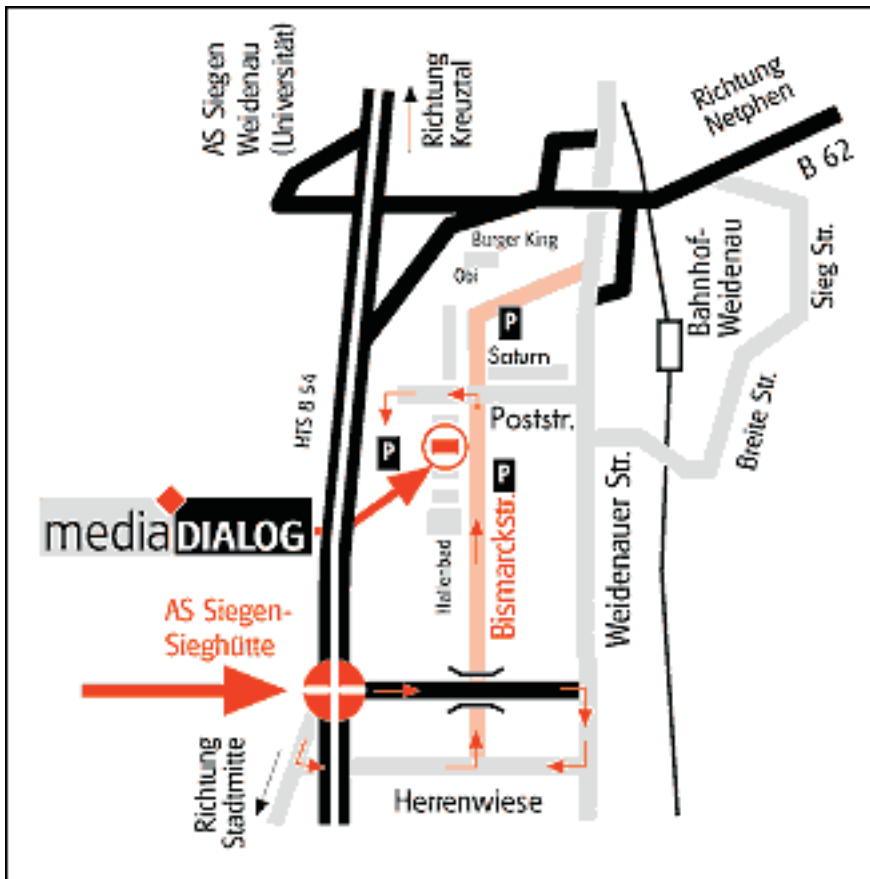

mediaDIALOG

Wegbeschreibung

Unsere Siegener Agentur liegt genau im Zentrum zwischen Köln im Westen (90 km), Dortmund im Norden (95 km) und Frankfurt/Main im Süden (130 km).

Sie kommen von der Autobahn?

Nehmen Sie die Ausfahrt „Siegen“ (Nr. 21).
Folgen Sie anschließend dem Autobahnzubringer ins Tal.

mediaDIALOG

Wegbeschreibung

Wählen Sie die zweite Ausfahrt (B 54/62, Siegen/Netphen, Kreuztal).

Folgen Sie anschließend der Stadtautobahn.

An der Ausfahrt „Siegen-Sieghütte“ fahren Sie ab (2. Ausfahrt nach dem Tunnel).

mediaDIALOG

Wegbeschreibung

Dann müssen Sie drei Mal rechts abbiegen:

Am Ende der Ausfahrt biegen Sie an der Ampel rechts ab in die „Weidenauer Straße“.

An der nächsten Ampel geht es wieder rechts ab. Sie sind jetzt „In der Herrenwiese“.

An der folgenden Ampel biegen Sie ab in die „Bismarckstraße“.

Fast sind Sie am Ziel:

Nach ca. 800 m finden Sie auf der linken Seite ein Hallenbad.

3 Häuser weiter und Sie stehen vor unserer Agenturvilla, Haus Nr. 38.