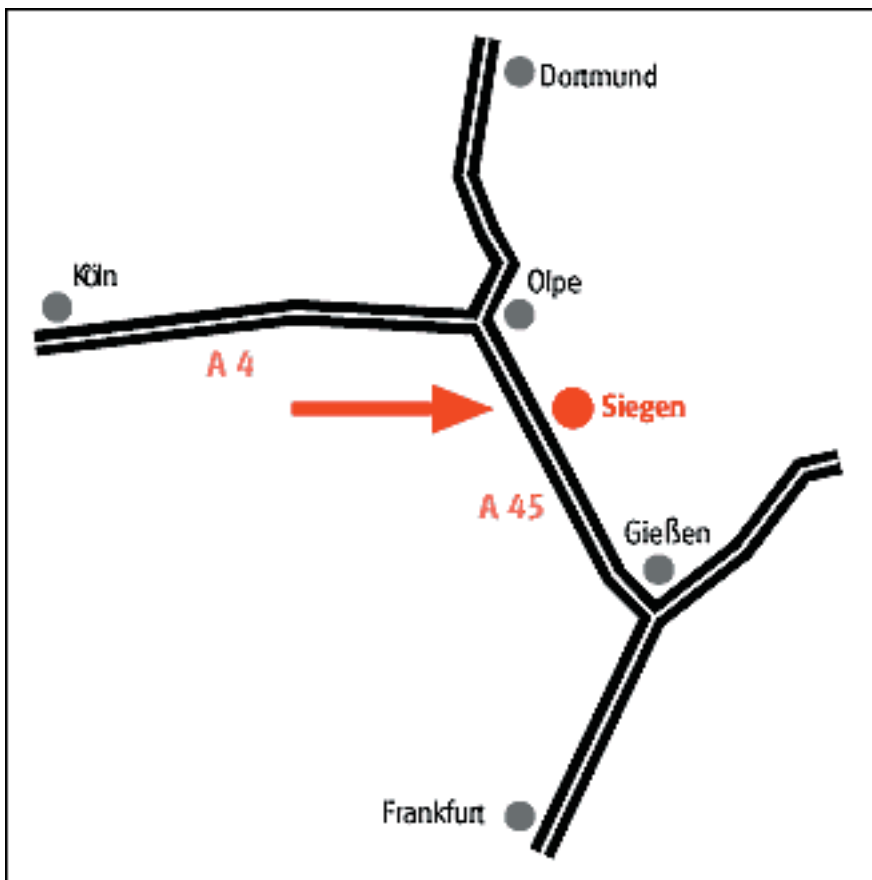

mediaDIALOG

Wegbeschreibung

Unsere Siegener Agentur liegt genau im Zentrum zwischen Köln im Westen (90 km), Dortmund im Norden (95 km) und Frankfurt/Main im Süden (130 km).

Sie kommen von der Autobahn?

Nehmen Sie die Ausfahrt „Siegen“ (Nr. 21).
Folgen Sie anschließend dem Autobahnzubringer ins Tal.

mediaDIALOG

Wegbeschreibung

Wählen Sie die zweite Ausfahrt (B 54/62, Siegen/Netphen, Kreuztal).

Folgen Sie anschließend der Stadtautobahn.

An der Ausfahrt „Siegen-Sieghütte“ fahren Sie ab (2. Ausfahrt nach dem Tunnel).

mediaDIALOG

Wegbeschreibung

Dann müssen Sie drei Mal rechts abbiegen:

Am Ende der Ausfahrt biegen Sie an der Ampel rechts ab in die „Weidenauer Straße“.

An der nächsten Ampel geht es wieder rechts ab. Sie sind jetzt „In der Herrenwiese“.

An der folgenden Ampel biegen Sie ab in die „Bismarckstraße“.

Fast sind Sie am Ziel:

Nach ca. 800 m finden Sie auf der linken Seite ein Hallenbad.

3 Häuser weiter und Sie stehen vor unserer Agenturvilla, Haus Nr. 38.