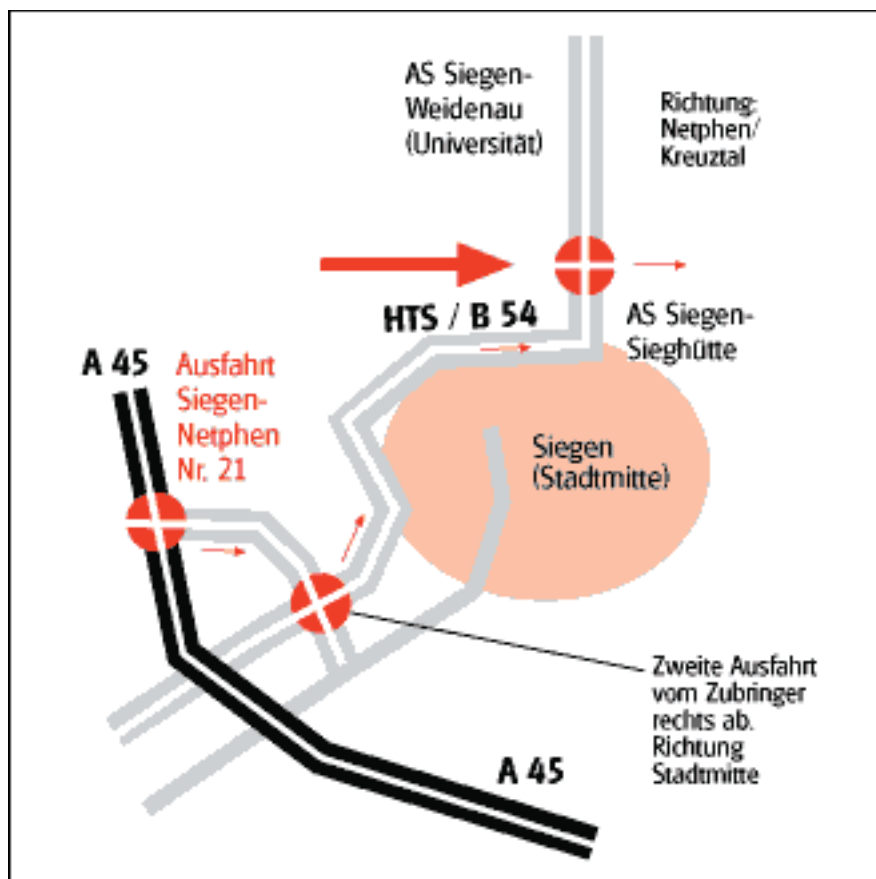

mediaDIALOG

Wegbeschreibung

Unsere Siegener Agentur liegt genau im Zentrum zwischen Köln im Westen (90 km), Dortmund im Norden (95 km) und Frankfurt/Main im Süden (130 km).

Sie kommen von der Autobahn?

Nehmen Sie die Ausfahrt „Siegen“ (Nr. 21).
Folgen Sie anschließend dem Autobahnzubringer ins Tal.

mediaDIALOG

Wegbeschreibung

Wählen Sie die zweite Ausfahrt (B 54/62, Siegen/Netphen, Kreuztal).

Folgen Sie anschließend der Stadtautobahn.

An der Ausfahrt „Siegen-Sieghütte“ fahren Sie ab (2. Ausfahrt nach dem Tunnel).

mediaDIALOG

Wegbeschreibung

Dann müssen Sie drei Mal rechts abbiegen:

Am Ende der Ausfahrt biegen Sie an der Ampel rechts ab in die „Weidenauer Straße“.

An der nächsten Ampel geht es wieder rechts ab. Sie sind jetzt „In der Herrenwiese“.

An der folgenden Ampel biegen Sie ab in die „Bismarckstraße“.

Fast sind Sie am Ziel:

Nach ca. 800 m finden Sie auf der linken Seite ein Hallenbad.

3 Häuser weiter und Sie stehen vor unserer Agenturvilla, Haus Nr. 38.